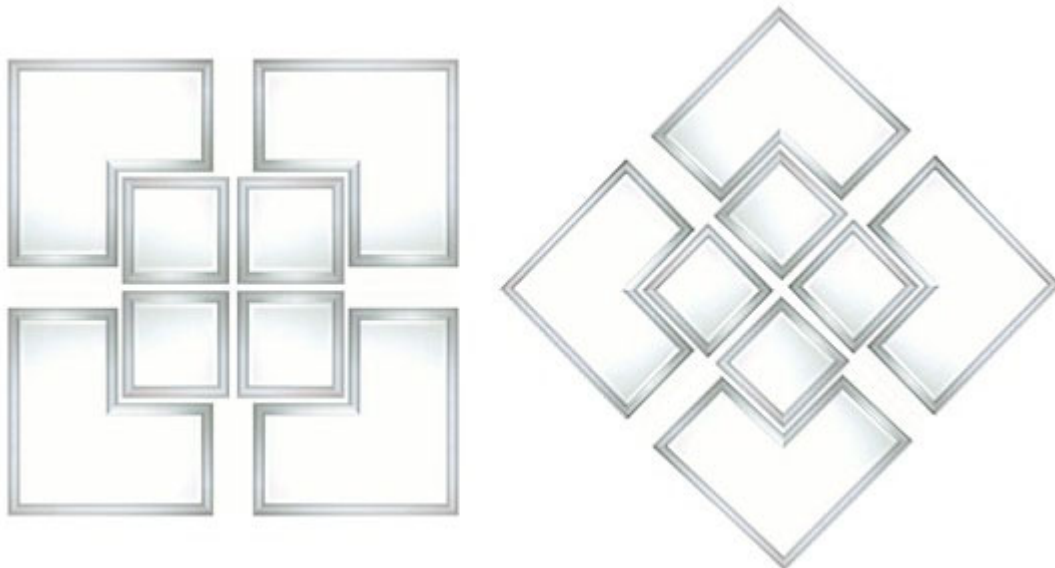

### Wand spiegels:

#### Moderna 1

H x B = 110 x 110 cm. Inzet = 55 x 55 cm.

**Art.nr.: 100-01**

Een spiegel met veel "speelse" plaatsings mogelijkheden.

**Moderna 2**

H x B = 85 x 147 cm.

Inzet = 39 x 65 cm.

**Art.nr.: 100-02**

## Wall Art

Wall Art, een stijlvolle en eigentijdse serie design spiegels met geometrische vormen. De afmetingen en bijzondere vormgeving maken de spiegels tot een object. Vloeiende lijnen, uitgesproken vormen, uitgevoerd in twee kleuren spiegelglas "bi-color" die het geheel bijna tot een "kunstwerk" maken.